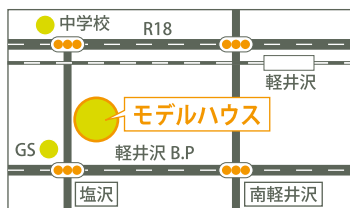

7/15 sun.
10:00-16:00

ランタサルミログハウス 夏のマイホーム大相談会 開催!!

初夏の軽井沢へ
最新のログハウスを
見に行こう!

最新ログハウスご見学ツアー

★コースA 10:00 スタート

★コースB 14:00 スタート

コンテストに入賞したログハウスをはじめ、
軽井沢エリアの豊富な施工例から選りすぐりの
ログハウスをご案内するツアーです。

軽井沢のランタサルミ施工例の一部

モデルハウスエリア

★マイホーム相談コーナー

プランや資金計画などマイホーム
についてお気軽にご相談いただけ
ます

★森のバーベキュー

軽食とお飲み物をご用意しております

会場：ランタサルミ 軽井沢モデルハウス

長野県北佐久郡軽井沢町大字長倉
820-19 (塩沢通り沿い)
Tel.0267-46-5547

長野自動車道「碓井軽井沢」IC
車で15分
長野新幹線「軽井沢」駅 車で10分